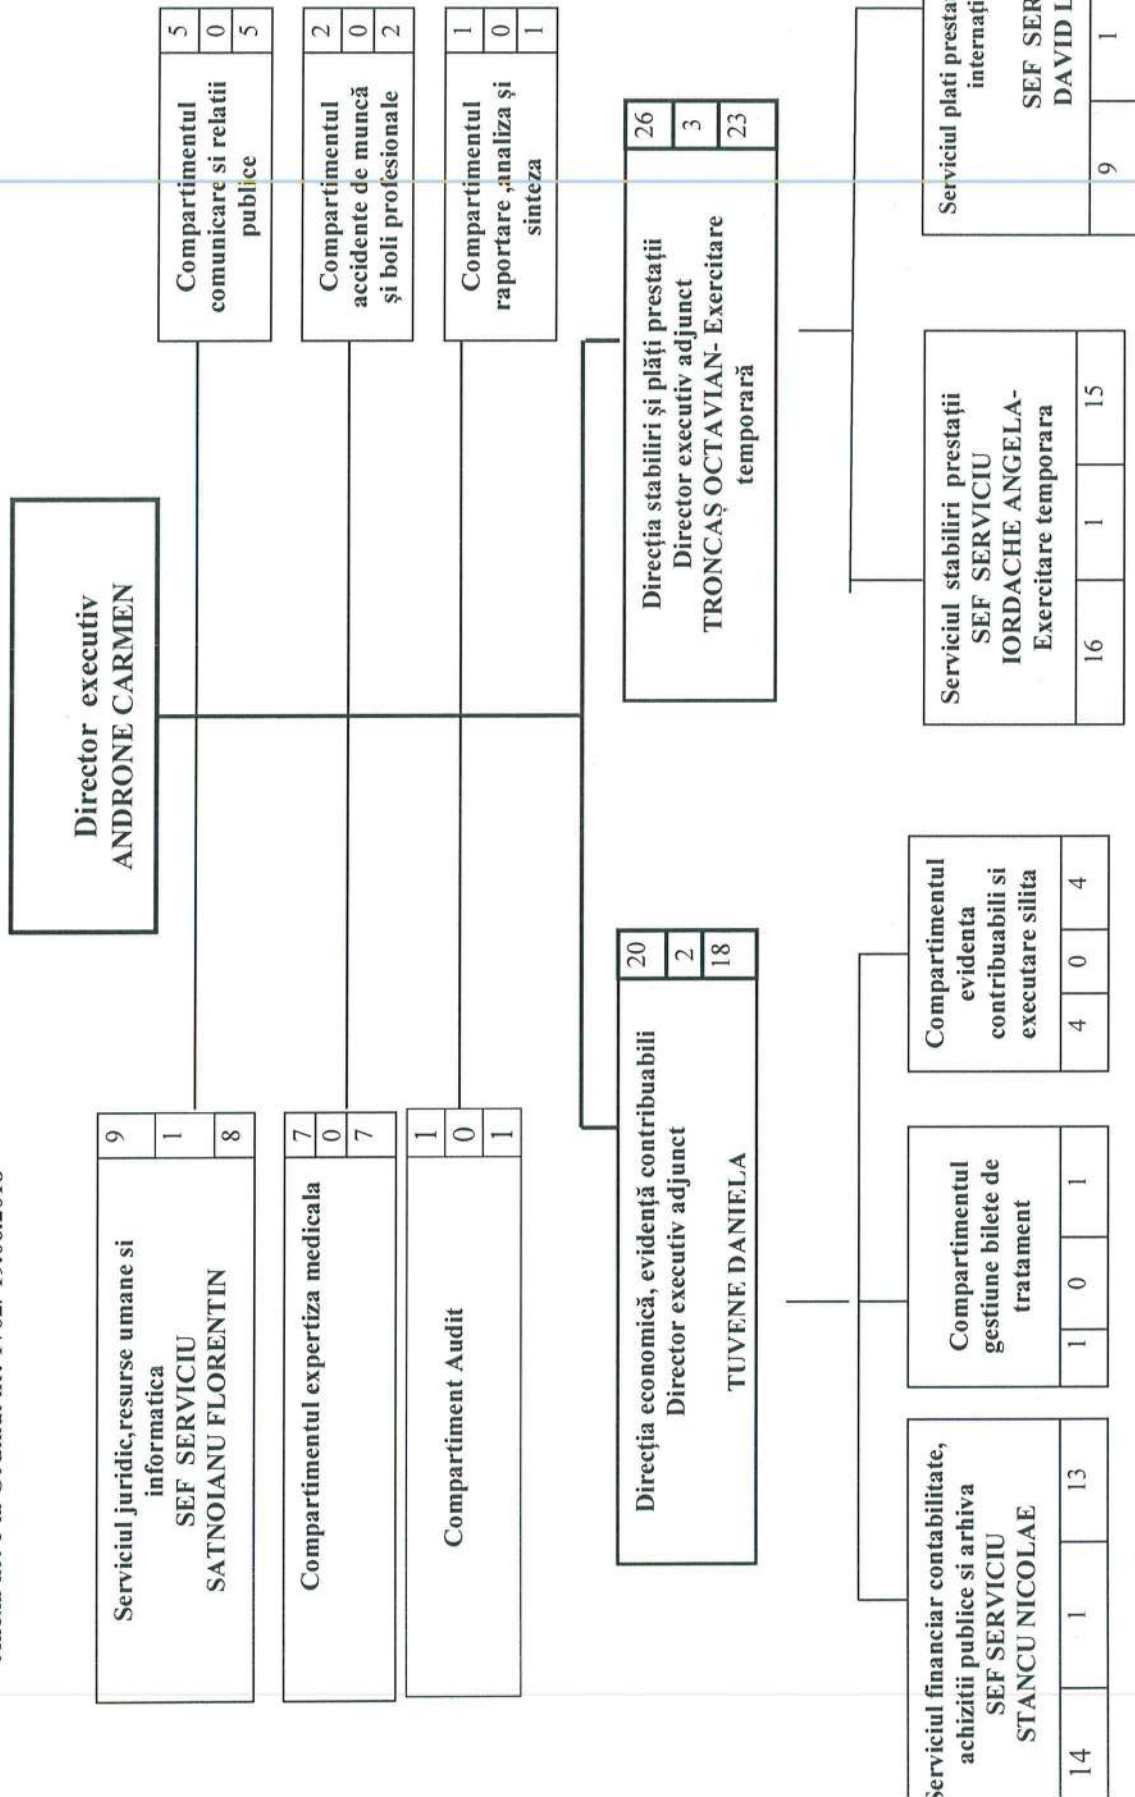

PROIECT STRUCTURA ORGANIZATORICA
 CASA JUDETEANA DE PENSII BUZAU
 Anexa nr. 1 la Ordinul nr. 1702/ 19.06.2018

LEGENDA

Total posturi	din care:	
	conducere	executie
72	7	65