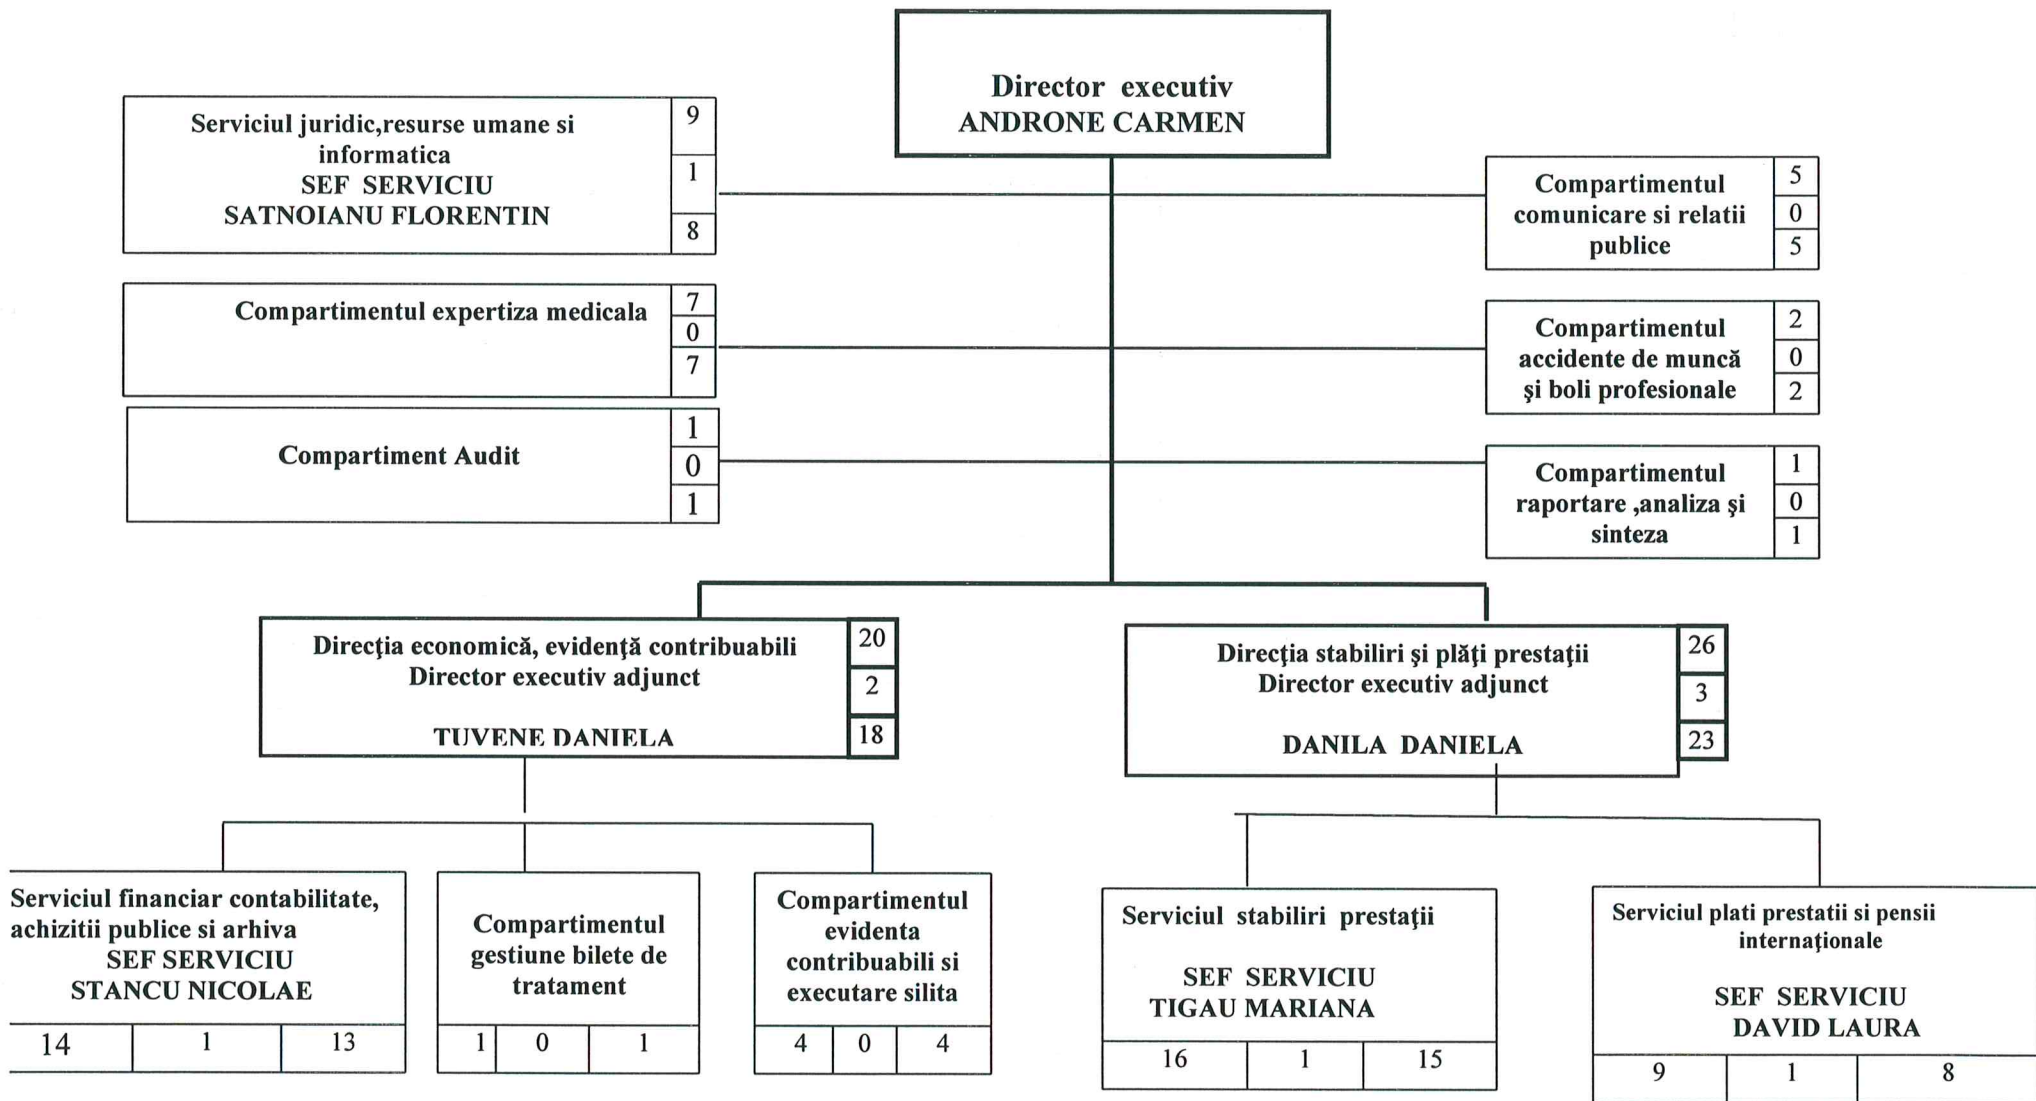

STRUCTURA ORGANIZATORICA
 CASA JUDETEANA DE PENSII BUZAU
 Anexa nr.1 la Ordinul nr.1702/19.06.2018

LEGENDA

Total posturi	din care:	
	conducere	executie
72	7	65