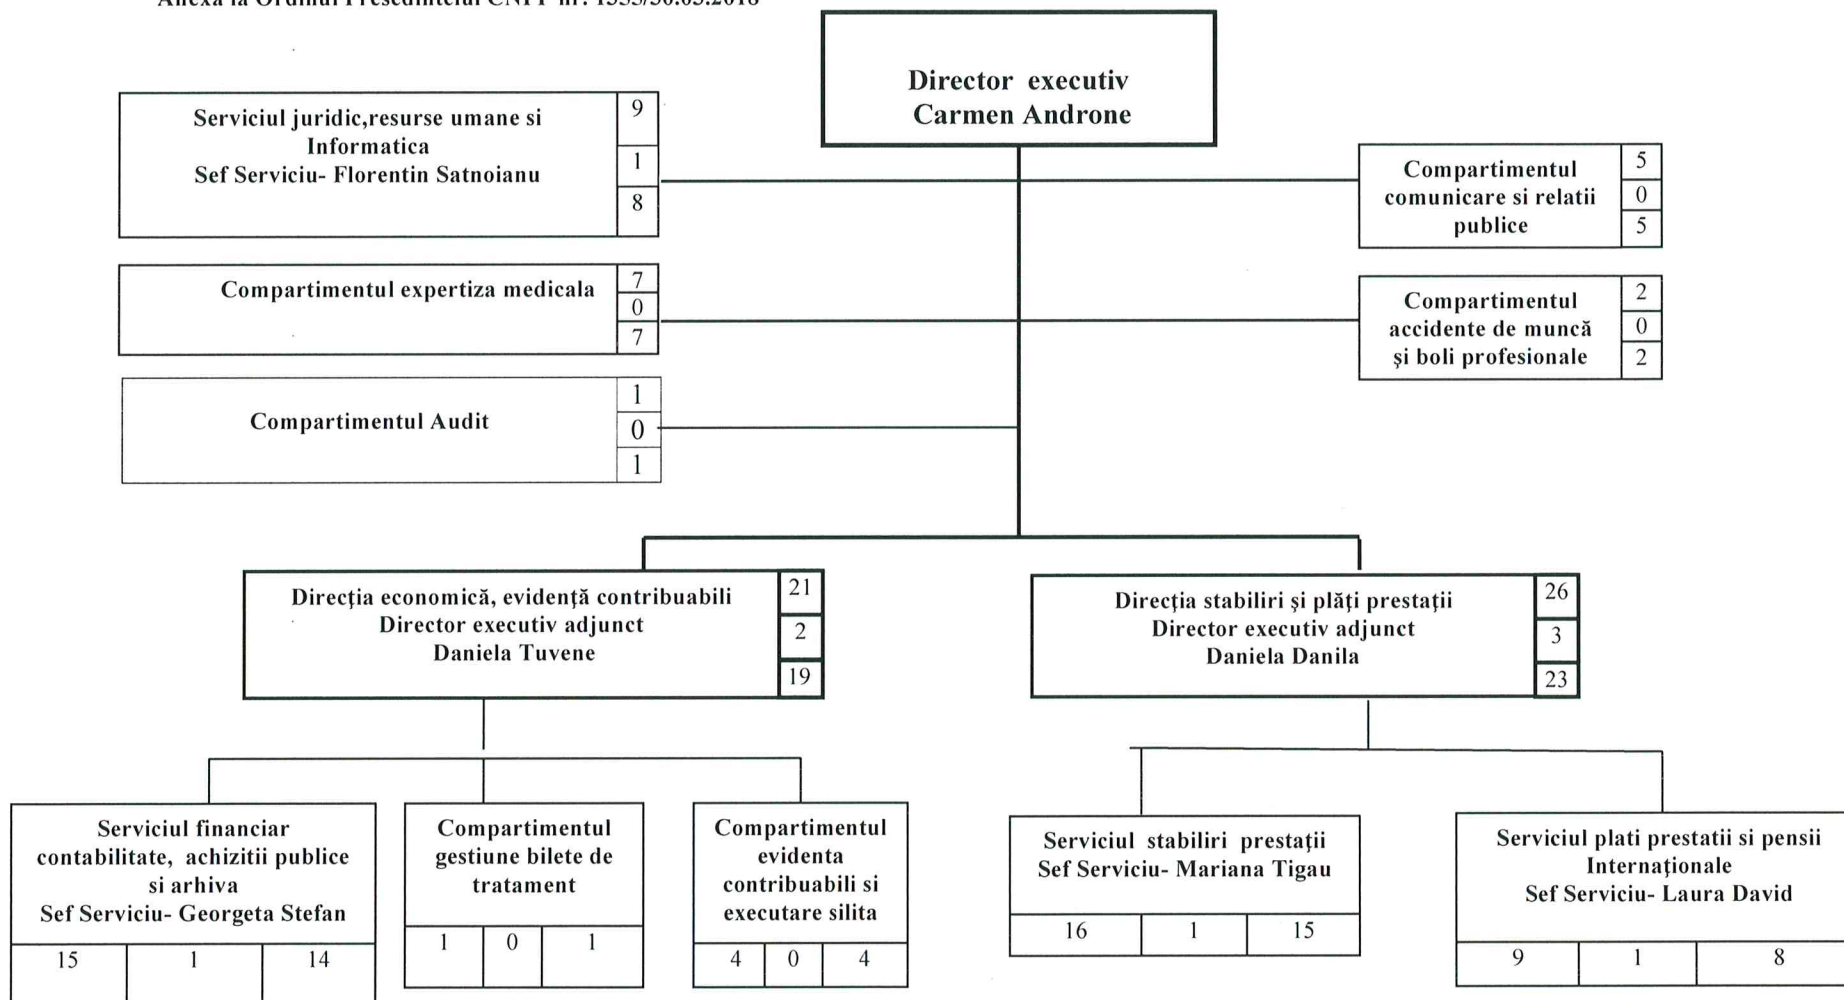

STRUCTURA ORGANIZATORICA
 CASA JUDETEANA DE PENSII BUZAU
 Anexa la Ordinul Presedintelui CNPP nr. 1355/30.03.2018

LEGENDA

Total posturi	din care:	
	conducere	executie
72	7	65